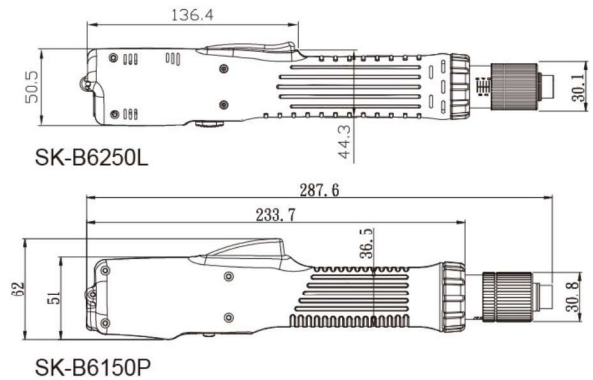

SK-B6000 Serie 0,98 - 4,90 Nm KEIN ESD

Bürstenlose 230V Elektroschrauber Hebel- oder Schubstart

- 230V Direkt-Elektroschrauber - kein Netzteil erforderlich
- Hochpräzise Abschaltkupplung mit $\pm 3\%$ Genauigkeit
- Ergonomisches Design
- Stufenlose Drehmomenteinstellung
- Wartungsfrei, kompakt, leicht und einfach in der Anwendung
- L: Hebelstart, P: Schubstart, F: Schnelldrehend

Modell		SK-B6230L SK-B6230P	SK-B6230LF SK-B6230PF	SK-B6250F SK-B6250F
Spannung		AC 220-240V 50/60Hz		
Drehmoment		0,98 - 2,94 Nm	0,98 - 2,94 Nm	1,96 - 4,90 Nm
Genauigkeit		$\pm 3\%$		
Drehmomenteinstellung		stufenlos		
Leerlaufdrehzahl		1200	2000	1200
Schraubengrößen	Gewindeschraube	2,6 - 4,0	2,6 - 4,0	4,0 - 5,0
	Selbstschneidend	2,6 - 3,5	2,6 - 3,5	<4
Gewicht		810 g		
Länge		305 mm		
Bit Typ (Standard Typ B)		